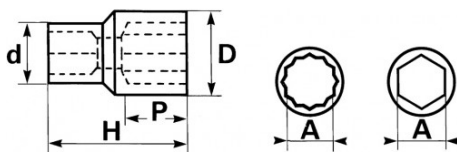

DATOS ESPECÍFICOS

Designación	VASO 3/4" 12 CARAS DE 1"1/2
Referencia comercial	C-1"1/2
Peso (g)	414
H (mm)	65
d (mm)	38
D (mm)	53
P (mm)	30
A"	1"1/2
Garantía	O

**Garantía aplicada**

**O | Garantía SAM OUTIL**